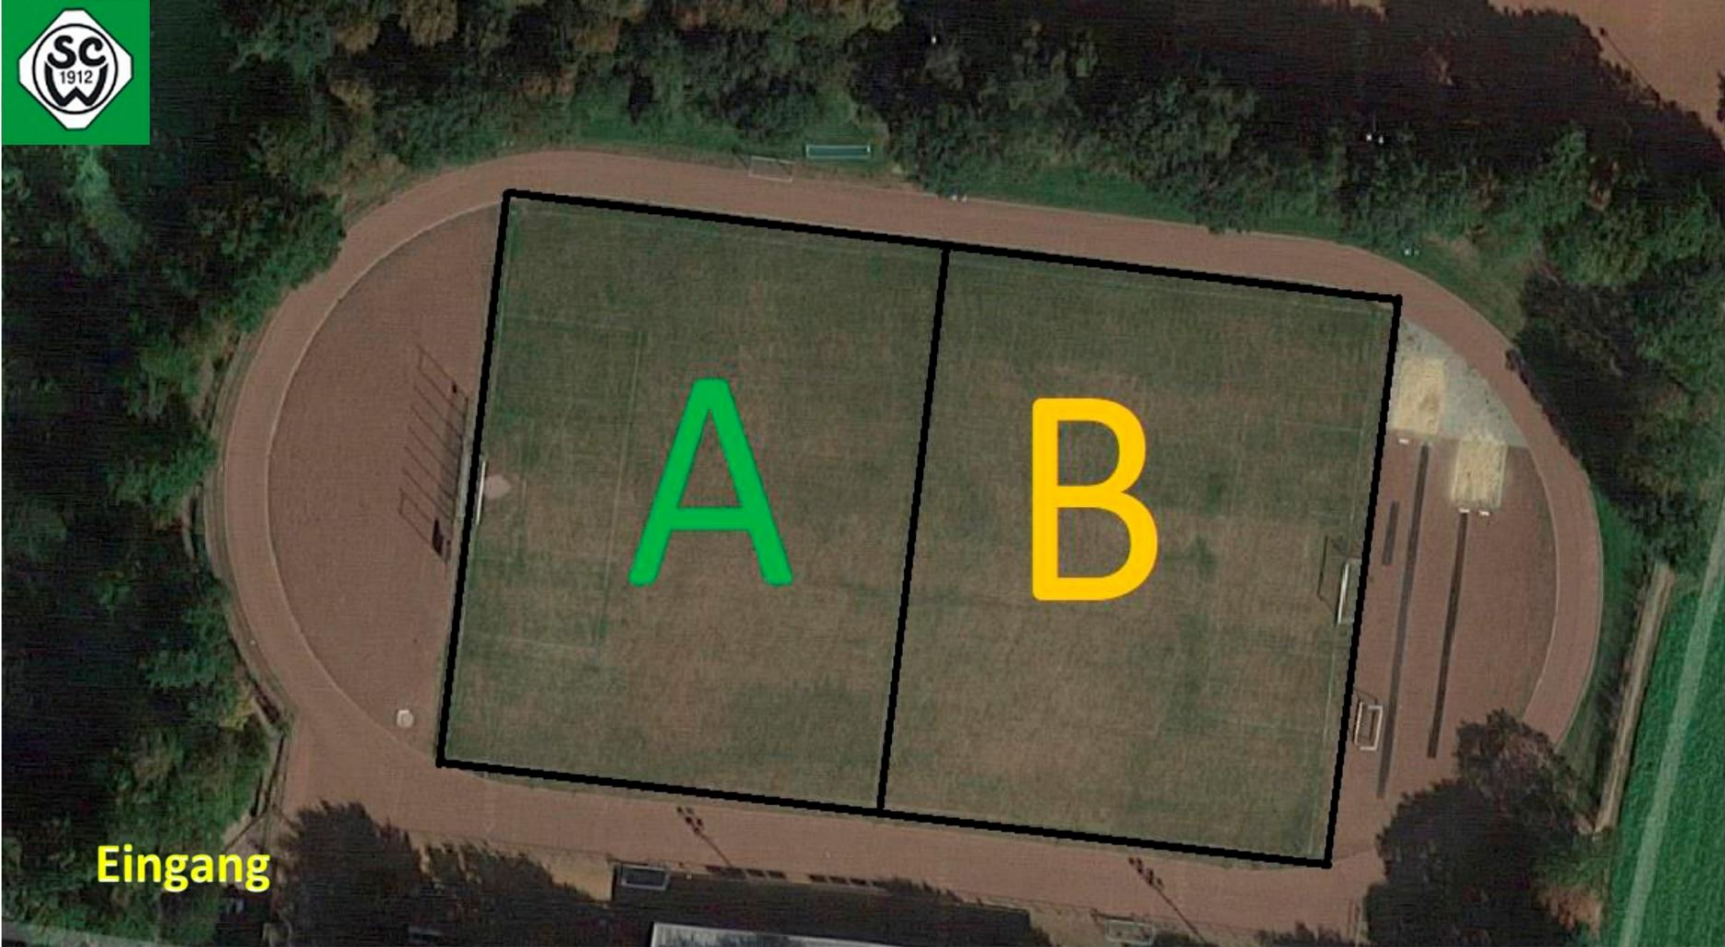

Herren 1	Dienstag + Donnerstag	19:30 - 21:00 Uhr		
Herren 2	Dienstag + Donnerstag	19:30 - 21:00 Uhr		
B-Jugend	Montag + Donnerstag	17:45 - 19:15 Uhr		
C-Jugend	Dienstag + Freitag	17:00 - 18:30 Uhr		
D-Jugend	Dienstag Freitag	17:45 - 19:15 Uhr 17:30 - 19:30Uhr		
E1-Jugend	Montag* + Mittwoch**	17:30 - 19:00 Uhr	<i>*in Beeck</i>	<i>** Asche-/Viktoriaplatz</i>
E2-Jugend	Montag + Donnerstag	18:00 - 19:30 Uhr		
F1-Jugend	Dienstag + Freitag	16:30 - 18:00 Uhr		
F2-Jugend	Montag + Donnerstag	17:00 - 18:30 Uhr		
G-Jugend	Montag	16:30 - 17:30 Uhr		

|

Eingang